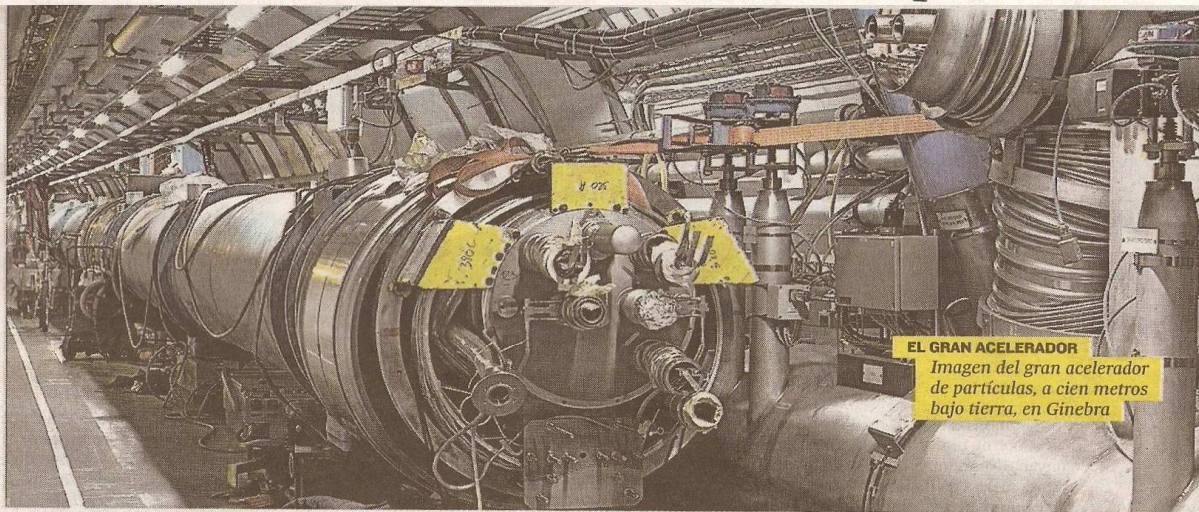

SUCESOS [Págs. 10 y 11]

La huella de los científicos de la USC en la máquina de Dios

EL GRAN ACELERADOR
Imagen del gran acelerador de partículas, a cien metros bajo tierra, en Ginebra

INVESTIGACIÓN [Págs. 6 y 7] El grupo de Altas Energías de la USC desarrolló e instaló en el LHC (gran colisionador de hadrones) de Ginebra el Inner Tracker, un dispositivo de alta tecnología *made in Galicia* de más de 300.000 canales electrónicos, capaz de ver las desintegraciones de los quarks. El equipo de Fenomenología también ha contribuido al macroexperimento. Ambos reciben datos del LHC en tiempo real en el campus. *Foto: CERN*